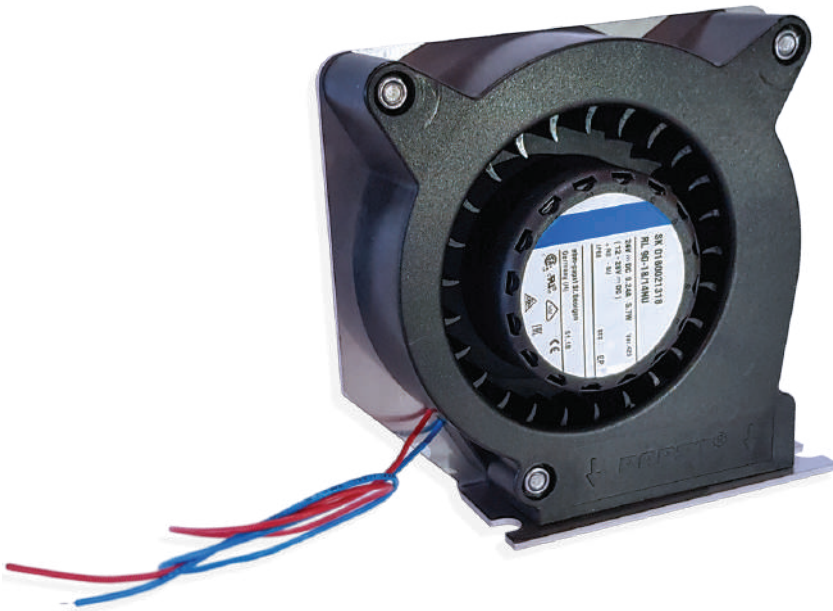

Specifiche tecniche

Aspiratore elettrico circolare per Lucernario aerante

Descrizione del prodotto

Aspiratore elettrico alimentato a 24V, installabile in corrispondenza di una presa d'aria di Lucernario aerante per l'aspirazione e l'espulsione dell'aria dall'interno all'esterno.

Materiali

Acciaio inossidabile AISI 304 - plastica

Indice Scheda Tecnica

Pag. 1 - Specifiche tecniche

Pag. 2 - Installazione

Specifiche tecniche

Dati operativi elettrici

Range di voltaggio (U)		12 V - 28,0V		
Voltaggio nominale (Un)		24,0V		
Consumo di energia (P)	$\Delta p = 0$ 0010	1,3 W +- 17,5%	5,7 W +- 12,5%	8,0 W +- 15,0%
Consumo di corrente (I)	$\Delta p = 0$ 0010	108 mA +- 17,5%	237 mA +- 12,5%	286 mA +- 15,0%
Velocità (n)	$\Delta p = 0$ 0010	1.380 1/min +- 12,5%	2.500 1/min +- 7,5%	2.700 1/min +- 10,0%
Avvio consumo corrente			810 mA	

Dati forniti dalla casa produttrice

Cablaggio

Cavo rosso	+ UB
Cavo blu	- GND

Dati forniti dalla casa produttrice

Specifiche tecniche

Installazione

Utente 1: Dall'interno, appoggiare la contro-piastra e segnare i fori con un pennarello.